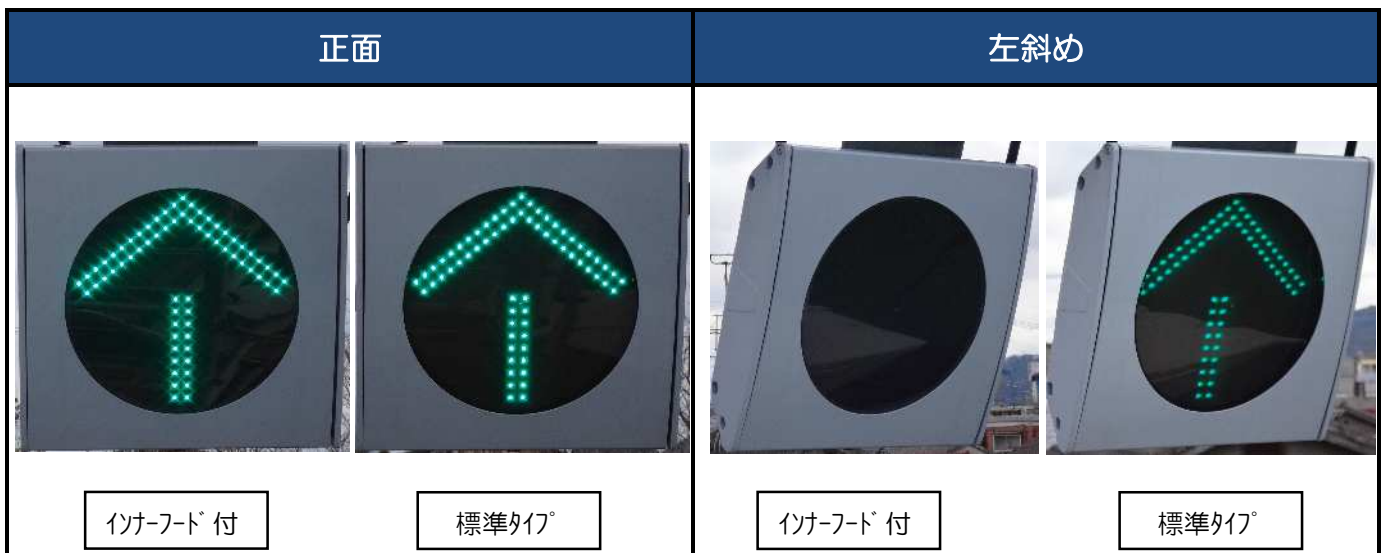

新型矢印用交通信号灯器 インナーフード製品紹介

～ 外付けフードが無くてもしっかり視認範囲を制限できる！ ～

【特長】

- 視認範囲を制限できる
  - 視認してはならない灯器の**誤認防止！** 道路沿いの建物への光漏れなどによる **光害対策にも有効！**
- 筐体内部に内蔵できる
  - フード落下などの **危険排除！** 風荷重・積雪荷重による **負荷軽減！** 鳥の巣などの **鳥害防止！**

【比較写真】